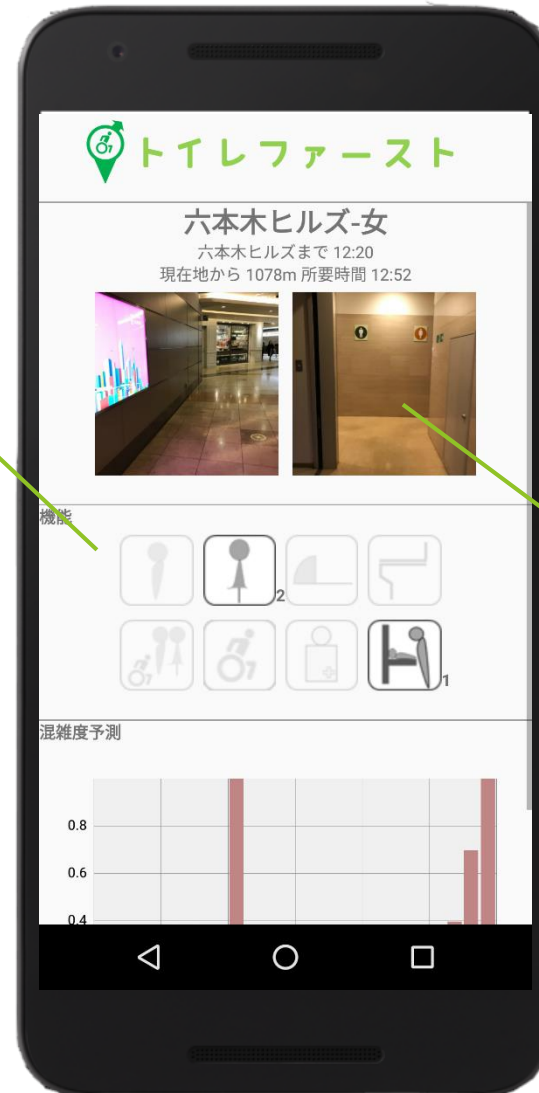

## Step 2. トイレ選択

The image shows a smartphone displaying the 'トイレファースト' (Toilet First) app. The app's main screen features a table of toilet options and a map. The table lists toilet names, bus stop names, bus stop arrival times, and walking times. The map shows the current location and nearby bus stops and toilets. Callouts point to specific features: 'バス停マーカー' (Bus stop marker) points to a bus stop on the map; 'トイレマーカー' (Toilet marker) points to a toilet icon on the map; 'トイレに近いバス停までの所要時間' (Travel time to the bus stop closest to the toilet) points to the '所要時間' column in the table; 'バス乗車+徒歩の所要時間' (Travel time including bus and walking) points to the bottom status bar showing '4 六本木ヒルズまで 12:20' and '現在地から 1078m 所要時間 12:52'.

トイレ名称	バス停名称	バス停まで	所要時間
3 六本木ヒルズ-女	六本木ヒルズ	12:20	12:52
4 六本木ヒルズ-男	六本木ヒルズ	12:20	12:52
5 森美術館-女	六本木ヒルズ	12:20	12:58
6 森美術館-男	六本木ヒルズ	12:20	12:58

バス停マーカー

トイレマーカー

トイレに近いバス停までの所要時間

バス乗車+徒歩の所要時間

トイレ情報

## Step 3. トイレ詳細

④ 選択したトイレの詳細情報が見られます。

### 機能一覧

- ・ 男子トイレ数
- ・ 女子トイレ数
- ・ 和式トイレ数
- ・ 洋式トイレ数
- ・ 多目的トイレ数
- ・ バリアフリー対応
- ・ オストメイト対応
- ・ ベビーベッド対応

トイレ  
イメージ